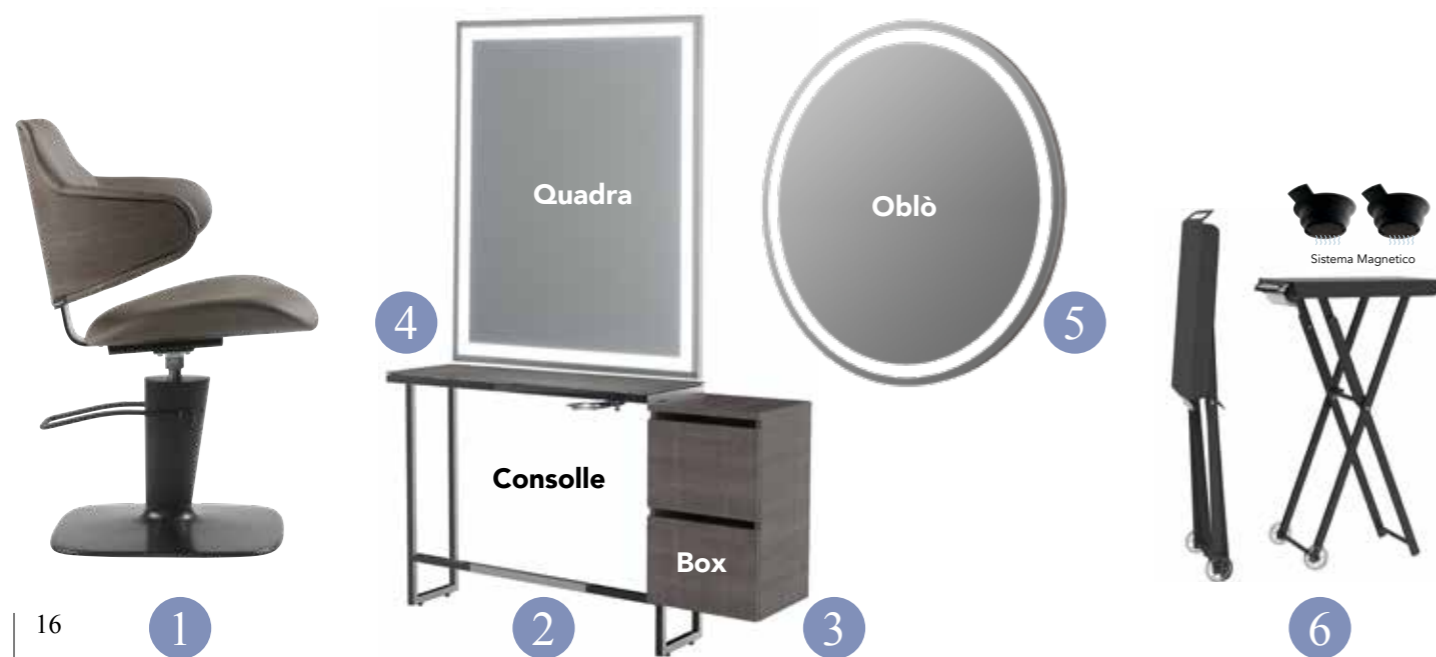

5 MINIMAL OBLO'

SPECCHIERA A MURO

con illuminazione LED
699 € ~~999€~~

6 JUST COLOR

CARRELLO

Carrello di servizio pieghevole in metallo
 magnetico di colore nero. Con 2 ciotole incluse.
 Ruote piroettanti in poliuretano
 e sistema anticapello.
279 € ~~398€~~