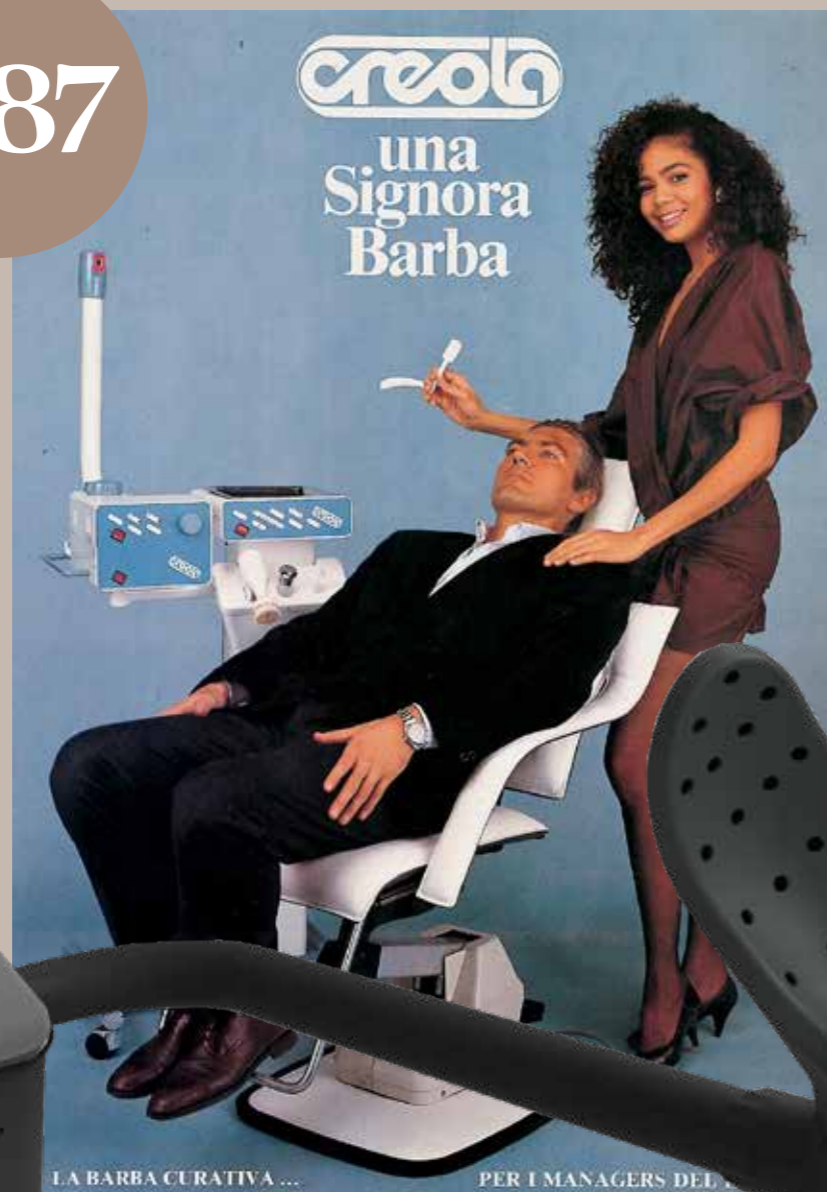

Maletti

**Passa in showroom a Scandiano
e tocca con mano la qualità
e i materiali certificati FSC.**

**Scopri la raffinatezza delle nostre collezioni
e l'eleganza del nostro design.**

timeless

1987

Dopo 37 anni e un appassionato percorso di ricerca, Maletti presenta STEAMOON, uno strumento unico che coniuga i benefici del vapore ai trattamenti barber. Grazie al suo utilizzo si ottengono idratazione, disintossicazione e apertura dei pori della pelle.

2024

STEAMOON

IDRATAZIONE DELLA BARBA

Il vapo barber Steamoon è il risultato dell'ingegno e dell'esperienza di Maletti negli arredi per il trattamento del vapore. Rappresenta una vera e propria rivoluzione nel mondo della rasatura, grazie alla sua tecnologia avanzata che offre un'esperienza senza precedenti.